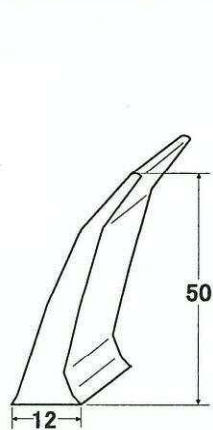

6R

PVC角サン(白)

RS-8×12

RS-8×20

ウレタン(乳白色)

U-M7

U-M

U-A

U-B

U-D(黄褐色)

ノッチ加工寸法

U-M-N

U-A-N

U-B-N

U-D-N(黄褐色)

傾斜用横サン

★サン各部の寸法は、平均値であり、多少のロット差があります。