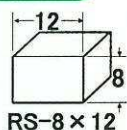

ノッチ加工寸法

PVC-M-N

PVC-A-N

PVC-B-N

PVC-D-N(青)

TR半丸サン(白・緑)

受注生産

3R

6R

PVC角サン(白)

RS-8×12

RS-8×20

ウレタン(乳白色)

U-M7

U-M

U-A

★サン各部の寸法は、平均値であり、多少のロット差があります。