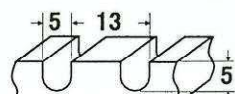

6R

PVC角サン(白)

RS-8×12

RS-8×20

ウレタン(乳白色)

U-M7

U-M

U-A

U-B

U-D(黄褐色)

ノッチ加工寸法

U-M-N

U-A-N

U-B-N

U-D-N(黄褐色)

傾斜用横サン

★サン各部の寸法は、平均値であり、多少のロット差があります。