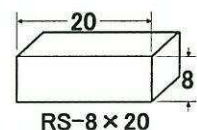

ノッチ加工寸法

PVC-M-N

PVC-A-N

PVC-B-N

PVC-D-N(青)

TR半丸サン(白・緑)

受注生産

3R

6R

PVC角サン(白)

RS-8×12

RS-8×20

ウレタン(乳白色)

U-M7

U-M

U-A

★サン各部の寸法は、平均値であり、多少のロット差があります。