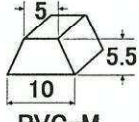

蛇行止めサン

PVC(白)

PVC-KS

PVC-MS

PVC-M

PVC-A

PVC-B

PVC-D(青)

ノッチ加工寸法

PVC-M-N

PVC-A-N

PVC-B-N

PVC-D-N(青)

TR半丸サン(白・緑)

受注生産

3R

★サン各部の寸法は、平均値であり、多少のロット差があります。