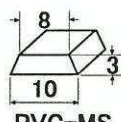

蛇行止めサン

PVC(白)

PVC-KS

PVC-MS

PVC-M

PVC-A

PVC-B

PVC-D(青)

ノッチ加工寸法

PVC-M-N

PVC-A-N

PVC-B-N

PVC-D-N(青)

TR半丸サン(白・緑)

受注生産

3R

6R

PVC角サン(白)

RS-8×12

RS-8×20

ウレタン(乳白色)

U-M7

U-M

U-A

★サン各部の寸法は、平均値であり、多少のロット差があります。