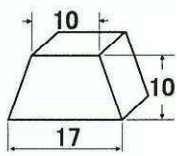

ノッチ加工寸法

PVC-M-N

PVC-A-N

PVC-B-N

PVC-D-N(青)

TR半丸サン(白・緑)

受注生産

3R

6R

PVC角サン(白)

RS-8×12

RS-8×20

ウレタン(乳白色)

U-M7

U-M

U-A

U-B

U-D(黄褐色)

ノッチ加工寸法

U-M-N

U-A-N

U-B-N

U-D-N(黄褐色)

傾斜用横サン

★サン各部の寸法は、平均値であり、多少のロット差があります。