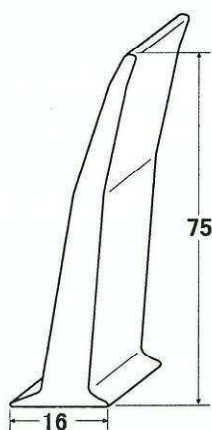

KU-75(白・緑)