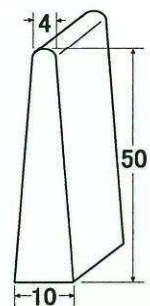

TUS5010(白・緑)

波型サン(白・緑)

こぼれ防止

※サン高さについてはご相談下さい