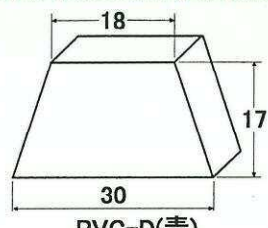

PVC-D(青)

ノッチ加工寸法