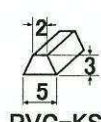

蛇行止めサン

PVC(白)

PVC-KS

PVC-MS

PVC-M

PVC-A

PVC-B

PVC-D(青)

ノッチ加工寸法

PVC-M-N

PVC-A-N

PVC-B-N

PVC-D-N(青)

TR半丸サン(白・緑)

受注生産

3R

6R

PVC角サン(白)

RS-8×12

RS-8×20

ウレタン(乳白色)

U-M7

U-M

U-A

★サン各部の寸法は、平均値であり、多少のロット差があります。