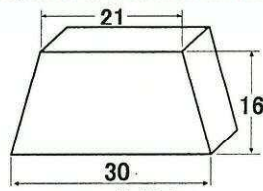

ノッチ加工寸法

PVC-M-N

PVC-A-N

PVC-B-N

PVC-D-N(青)

TR半丸サン(白・緑)

受注生産

3R

6R

PVC角サン(白)

RS-8×12

RS-8×20

ウレタン(乳白色)

U-M7

U-M

U-A

U-B

U-D(黄褐色)

ノッチ加工寸法

U-M-N

U-A-N

U-B-N

U-D-N(黄褐色)

傾斜用横サン

★サン各部の寸法は、平均値であり、多少のロット差があります。