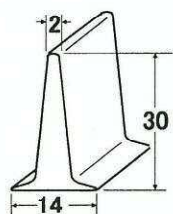

TU-304(白・緑)