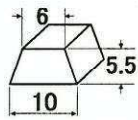

ノッチ加工寸法

PVC-M-N

PVC-A-N

PVC-B-N

PVC-D-N(青)

TR半丸サン(白・緑)

受注生産

3R

6R

PVC角サン(白)

RS-8×12

RS-8×20

ウレタン(乳白色)

U-M7

U-M

U-A

U-B

U-D(黄褐色)

ノッチ加工寸法

U-M-N

U-A-N

U-B-N

U-D-N(黄褐色)

傾斜用横サン

★サン各部の寸法は、平均値であり、多少のロット差があります。