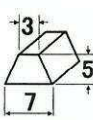

ノッチ加工寸法

PVC-M-N

PVC-A-N

PVC-B-N

PVC-D-N(青)

TR半丸サン(白・緑)

受注生産

3R

6R

PVC角サン(白)

RS-8×12

RS-8×20

ウレタン(乳白色)

U-M7

U-M

U-A

U-B

U-D(黄褐色)

ノッチ加工寸法

U-M-N

U-A-N

U-B-N

U-D-N(黄褐色)

傾斜用横サン

★サン各部の寸法は、平均値であり、多少のロット差があります。