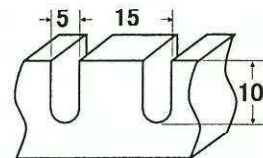

ノッチ加工寸法

PVC-M-N

PVC-A-N

PVC-B-N

PVC-D-N(青)

TR半丸サン(白・緑)

受注生産

3R

6R

PVC角サン(白)

RS-8×12

RS-8×20

ウレタン(乳白色)

U-M7

U-M

U-A

U-B

U-D(黄褐色)

ノッチ加工寸法

U-M-N

U-A-N

U-B-N

U-D-N(黄褐色)

傾斜用横サン

★サン各部の寸法は、平均値であり、多少のロット差があります。