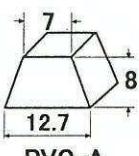

蛇行止めサン

PVC(白)

PVC-KS

PVC-MS

PVC-M

PVC-A

PVC-B

PVC-D(青)

ノッチ加工寸法

PVC-M-N

PVC-A-N

PVC-B-N

PVC-D-N(青)

TR半丸サン(白・緑)

受注生産

3R

6R

PVC角サン(白)

RS-8×12

RS-8×20

ウレタン(乳白色)

U-M7

U-M

U-A

★サン各部の寸法は、平均値であり、多少のロット差があります。