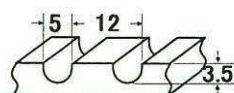

蛇行止めサン

PVC(白)

PVC-KS

PVC-MS

PVC-M

PVC-A

PVC-B

PVC-D(青)

ノッチ加工寸法

PVC-M-N

PVC-A-N

PVC-B-N

PVC-D-N(青)

TR半丸サン(白・緑)

受注生産

3R

★サン各部の寸法は、平均値であり、多少のロット差があります。