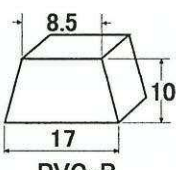

蛇行止めサン

PVC(白)

PVC-B

ノッチ加工寸法

TR半丸サン(白・緑)

受注生産

PVC角サン(白)

ウレタン(乳白色)

ノッチ加工寸法

傾斜用横サン

波型サン(白・緑)

こぼれ防止

※サン高さについてはご相談下さい

★サン各部の寸法は、平均値であり、多少のロット差があります。