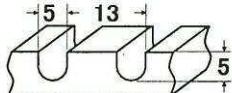

蛇行止めサン

PVC(白)

PVC-KS

PVC-MS

PVC-M

PVC-A

PVC-B

PVC-D(青)

ノッチ加工寸法

PVC-M-N

PVC-A-N

PVC-B-N

PVC-D-N(青)

TR半丸サン(白・緑)

受注生産

3R

6R

PVC角サン(白)

RS-8×12

RS-8×20

ウレタン(乳白色)

U-M7

U-M

U-A

★サン各部の寸法は、平均値であり、多少のロット差があります。