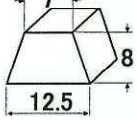

ノッチ加工寸法

PVC-M-N

PVC-A-N

PVC-B-N

PVC-D-N(青)

TR半丸サン(白・緑)

受注生産

3R

6R

PVC角サン(白)

RS-8×12

RS-8×20

ウレタン(乳白色)

U-M7

U-M

U-A

U-B

U-D(黄褐色)

ノッチ加工寸法

U-M-N

U-A-N

U-B-N

U-D-N(黄褐色)

傾斜用横サン

★サン各部の寸法は、平均値であり、多少のロット差があります。