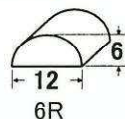

ノッチ加工寸法

PVC-M-N

PVC-A-N

PVC-B-N

PVC-D-N(青)

TR半丸サン(白・緑)

受注生産

3R

6R

PVC角サン(白)

RS-8×12

RS-8×20

ウレタン(乳白色)

U-M7

U-M

U-A

★サン各部の寸法は、平均値であり、多少のロット差があります。