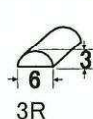

ノッチ加工寸法

PVC-M-N

PVC-A-N

PVC-B-N

PVC-D-N(青)

TR半丸サン(白・緑)

受注生産

3R

6R

PVC角サン(白)

RS-8×12

RS-8×20

ウレタン(乳白色)

U-M7

U-M

U-A

★サン各部の寸法は、平均値であり、多少のロット差があります。