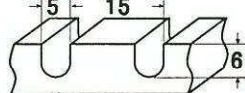

蛇行止めサン

PVC(白)

PVC-KS

PVC-MS

PVC-M

PVC-A

PVC-B

PVC-D(青)

ノッチ加工寸法

PVC-M-N

PVC-A-N

PVC-B-N

PVC-D-N(青)

TR半丸サン(白・緑)

受注生産

3R

6R

PVC角サン(白)

RS-8×12

RS-8×20

ウレタン(乳白色)

U-M7

U-M

U-A

★サン各部の寸法は、平均値であり、多少のロット差があります。