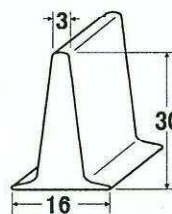

TU-306(白・緑)