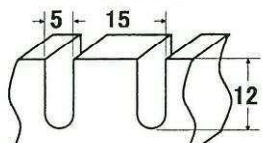

ノッチ加工寸法

PVC-M-N

PVC-A-N

PVC-B-N

PVC-D-N(青)

TR半丸サン(白・緑)

受注生産

3R

6R

PVC角サン(白)

RS-8×12

RS-8×20

ウレタン(乳白色)

U-M7

U-M

U-A

U-B

U-D(黄褐色)

ノッチ加工寸法

U-M-N

U-A-N

U-B-N

U-D-N(黄褐色)

傾斜用横サン

★サン各部の寸法は、平均値であり、多少のロット差があります。