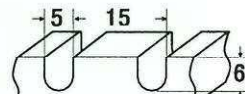

6R

PVC角サン(白)

RS-8×12

RS-8×20

ウレタン(乳白色)

U-M7

U-M

U-A

U-B

U-D(黄褐色)

ノッチ加工寸法

U-M-N

U-A-N

U-B-N

U-D-N(黄褐色)

傾斜用横サン

★サン各部の寸法は、平均値であり、多少のロット差があります。