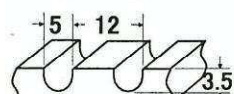

ノッチ加工寸法

PVC-M-N

PVC-A-N

PVC-B-N

PVC-D-N(青)

TR半丸サン(白・緑)

受注生産

3R

6R

PVC角サン(白)

RS-8×12

RS-8×20

ウレタン(乳白色)

U-M7

U-M

U-A

U-B

U-D(黄褐色)

ノッチ加工寸法

U-M-N

U-A-N

U-B-N

U-D-N(黄褐色)

傾斜用横サン

★サン各部の寸法は、平均値であり、多少のロット差があります。